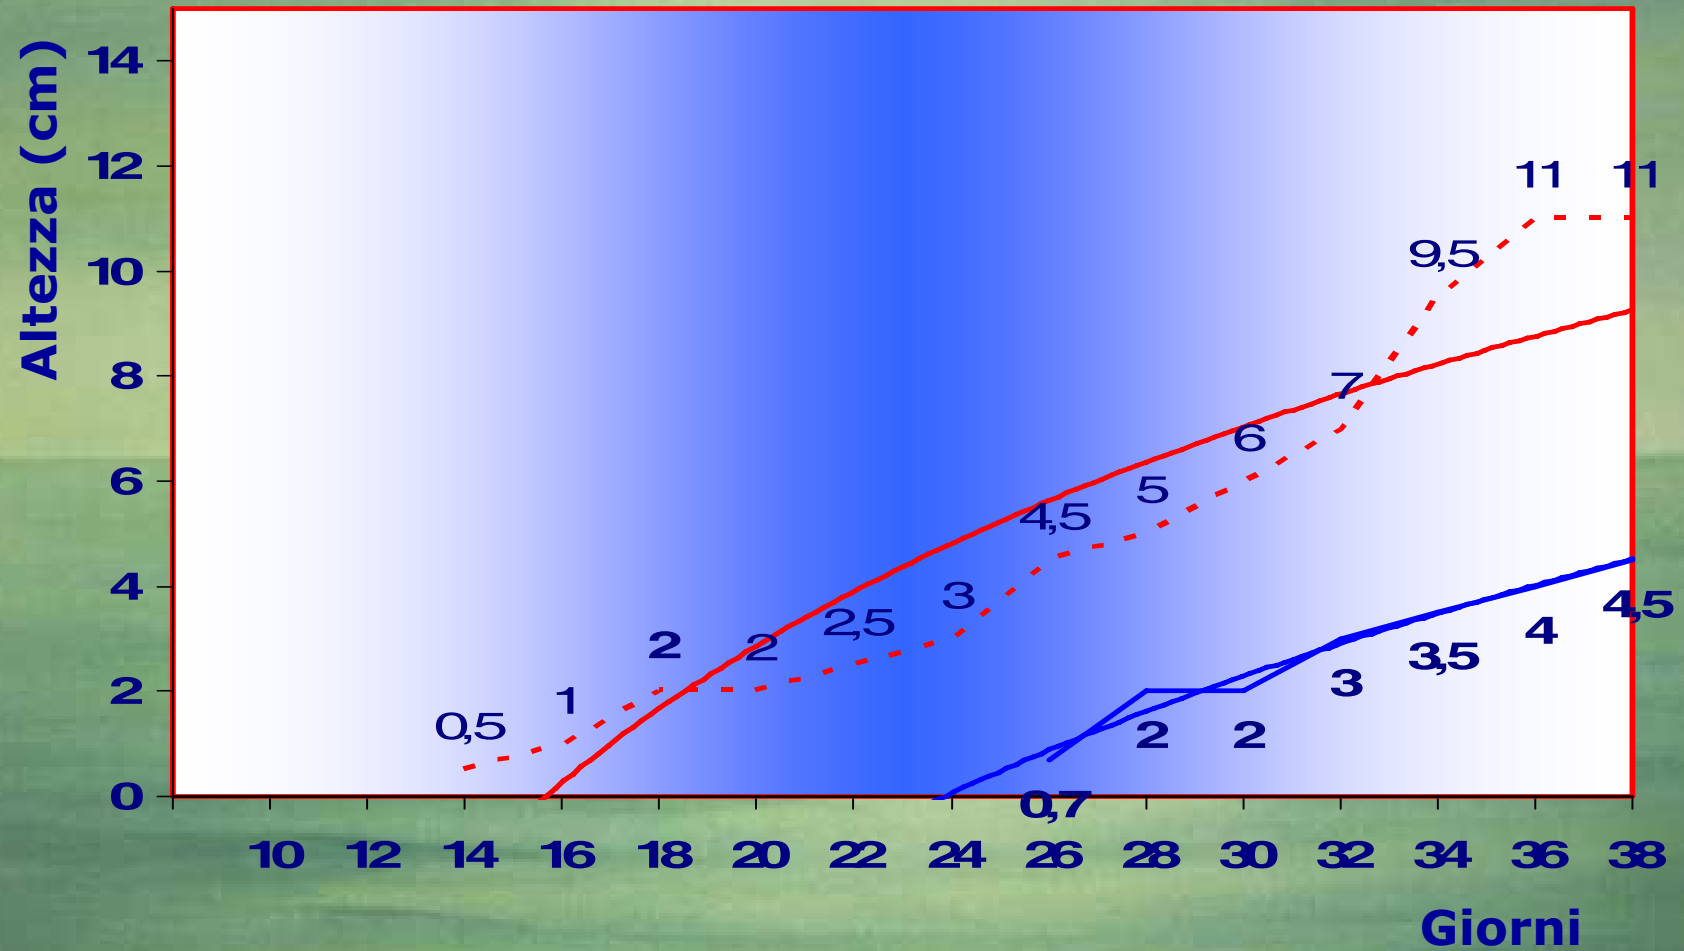

42° giorno

(FILA POSTERIORE)
1A = seme tal quale

(FILA POSTERIORE)
1B e 1C =
seme tal quale + E06
irrorato sul terreno

(FILA ANTERIORE)
2A = seme trattato con
Bagno seme S11D

(FILA ANTERIORE)
2B e 2C =
seme trattato con
Bagno seme S11D + E06
sul terreno

RISULTATI

- **NUMERO GERMINATI**
- **ALTEZZA DELLE PLANTULE**
- **CAPACITÀ VITALE**

NUMERO GERMINATI

— Senza interventi

— Con Bagnoseme S11D e irrorazione E06

ALTEZZA delle PLANTULE

— Senza interventi

— Con Bagnoseme S11D e irrorazione E06