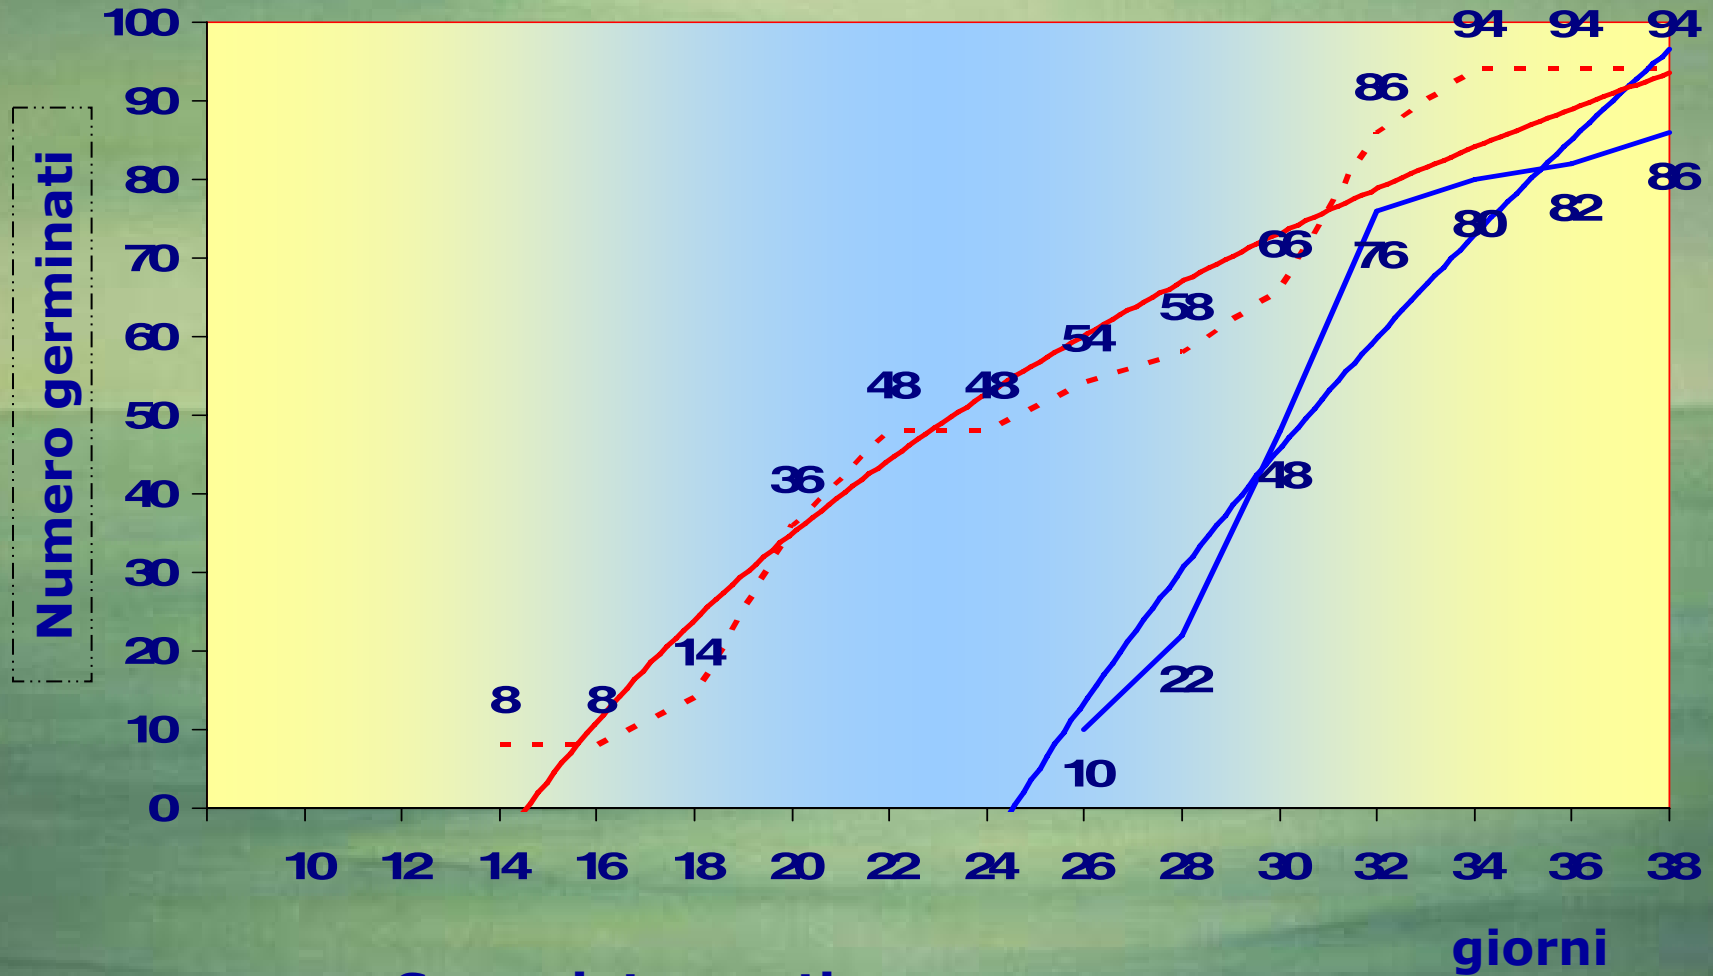

NUMERO GERMINATI

— Senza interventi

— Con Bagnoseme S11D e irrorazione E06