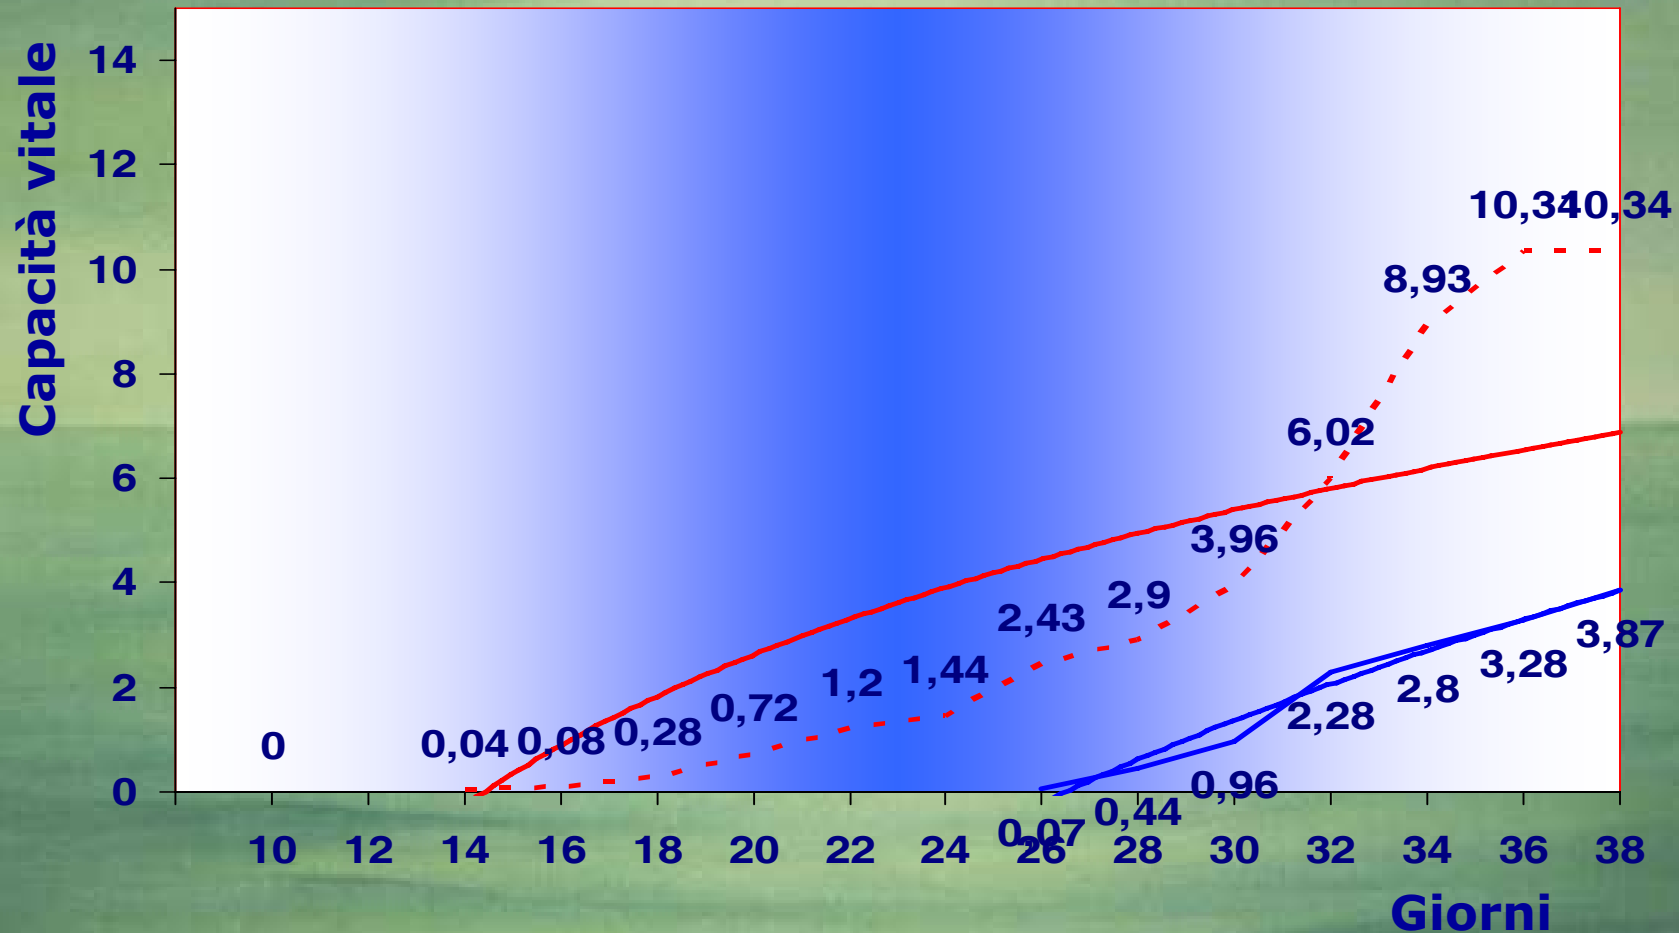

CAPACITÀ VITALE: +277%

N° germinati x Altezza

— Senza interventi

— Con Bagnoseme S11D e irrorazione E06